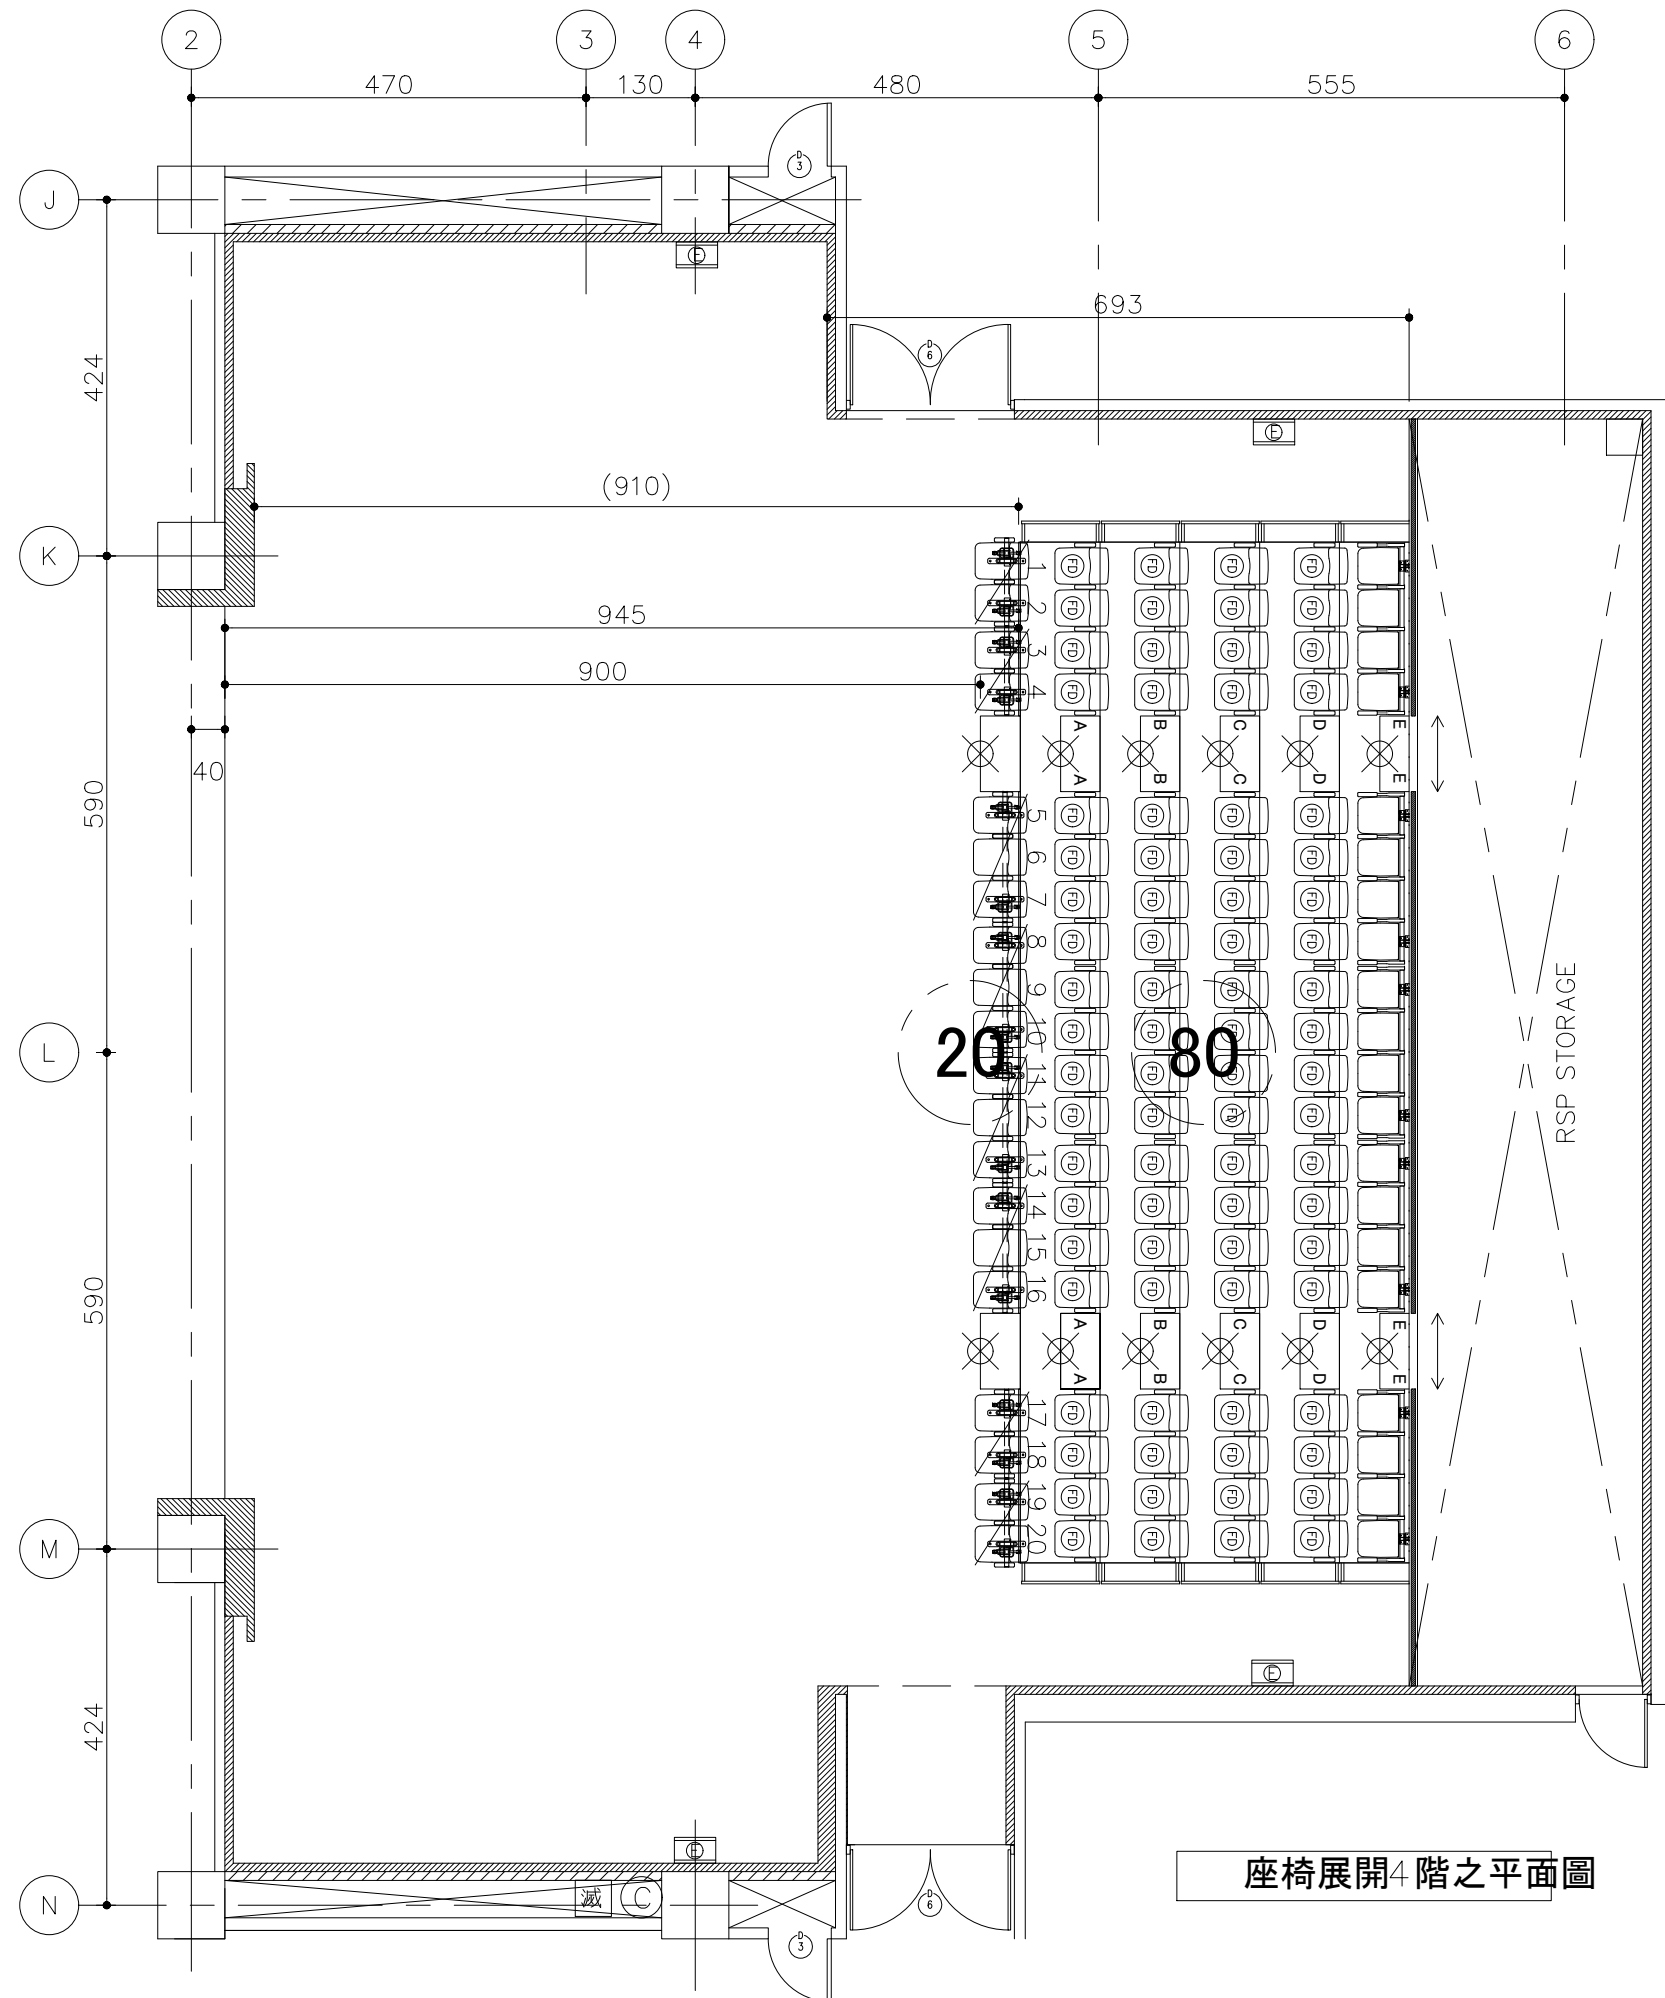

あ
あ

あ
あ

240

座椅展開4階之平面圖