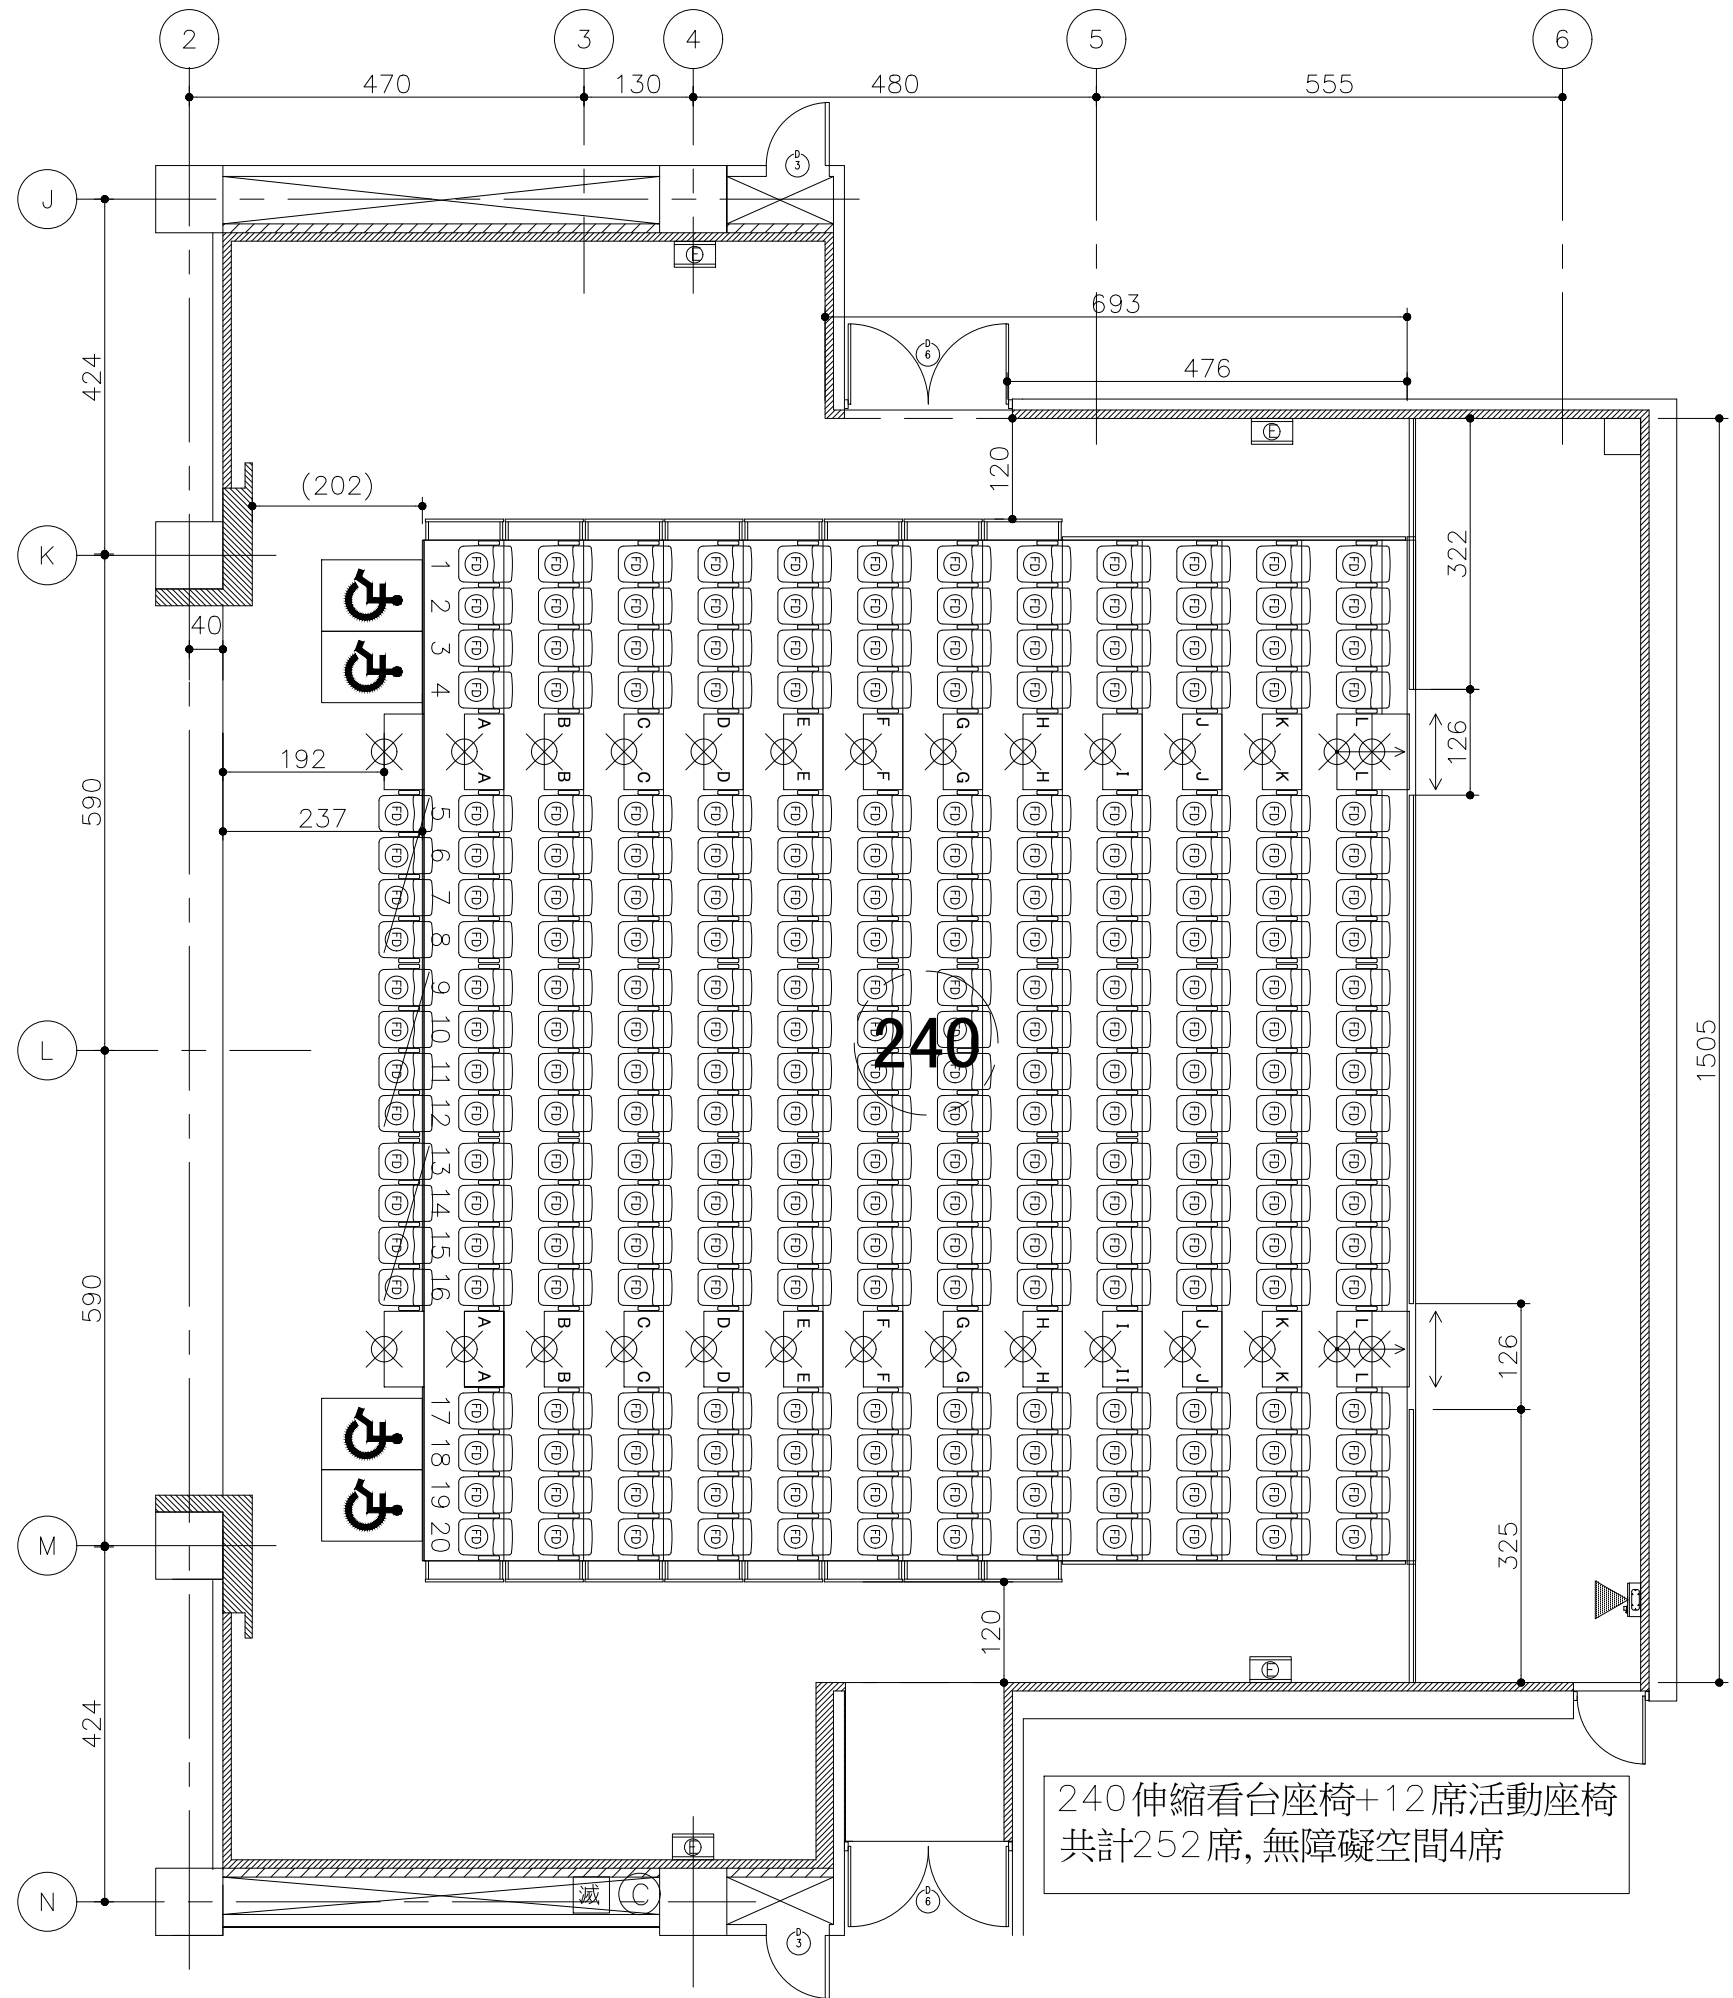

あ
あ

あ
あ

240

座椅展開4階之平面圖