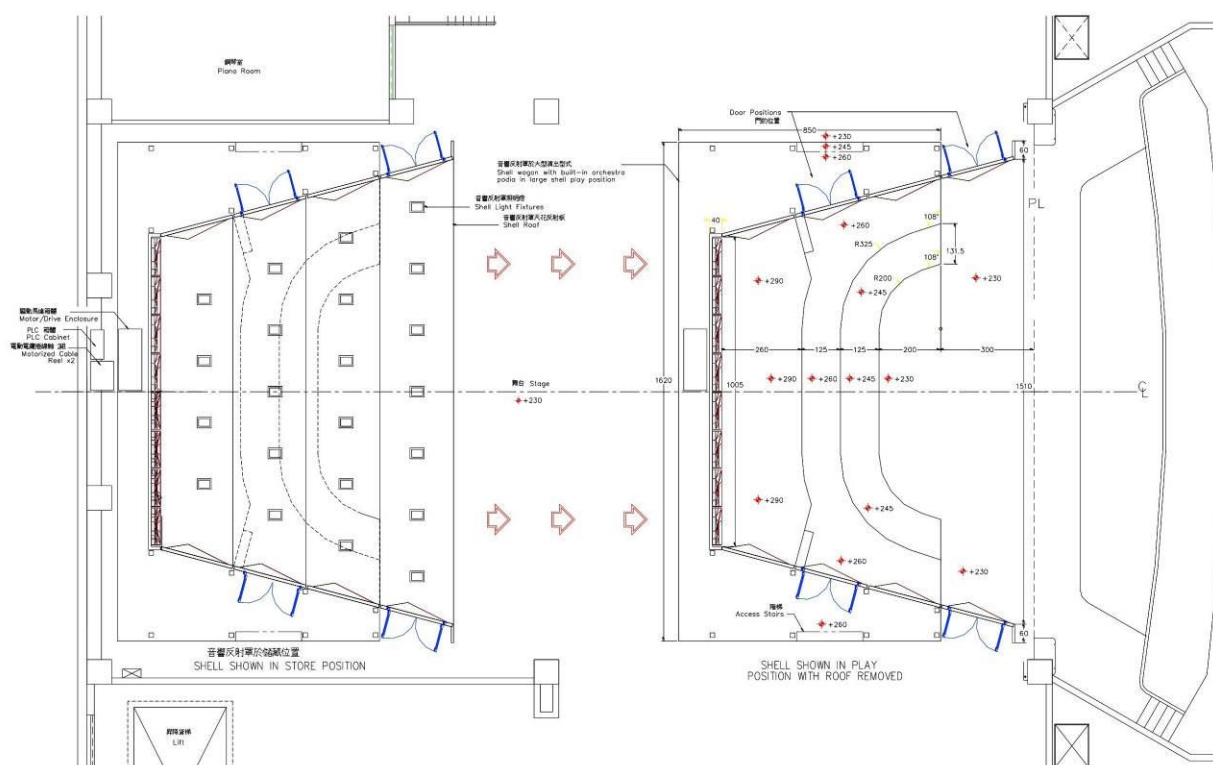

音響系統 Sound System

控制室位置 Control Room：樓下觀眾席右後方

數位式混音主控台 Digital Mixer

廠牌及型號 Manufacturer/Model：Allen & Heath I Live -T112

- 1.具獨立音軌位準 16 段 LED 顯示
- 2.I/O:具獨立 28 組自動記憶推桿 100mm，4 組頁面,110 軌控制頻道
- 3.具 2 組 USB 可儲存讀取資料
- 4.具有 4 組 TRS 輸入,2 組 RCA 輸入及 1 組數位輸入
- 5.具有 4 組 TRS 輸出,2 組 RCA 輸出及 1 組數位輸出
- 6.輸出:32 組圖形式等化器，1/3 音程，可選擇推桿或觸控螢幕控制
- 7.內建彩色觸碰式螢幕及功能鍵
- 8.每軌輸入具可相位反轉，提供 48v 幻象電源高通濾波

引擎控制台 Mix Rack

廠牌及型號 Manufacturer/Model：Allen & Heath IDR-48

- 1.麥克風:48 軌輸入
- 2.麥克風:24 軌輸出,每組具獨立之數位圖形等化器
- 3.附有 CAT5 / Anet 以供系統舞台遠端做副控制使用
- 4.具 16 組 DCA 可使用
- 5.提供每軌獨立 48V 幻象電源，及 LED 顯示以供選擇或監聽時確認
- 6.內建 8 組數位器效果引擎

音響反射板平面圖

可至員林演藝廳網頁/場地租用/技術資料(含座位圖)/技術圖表區下載