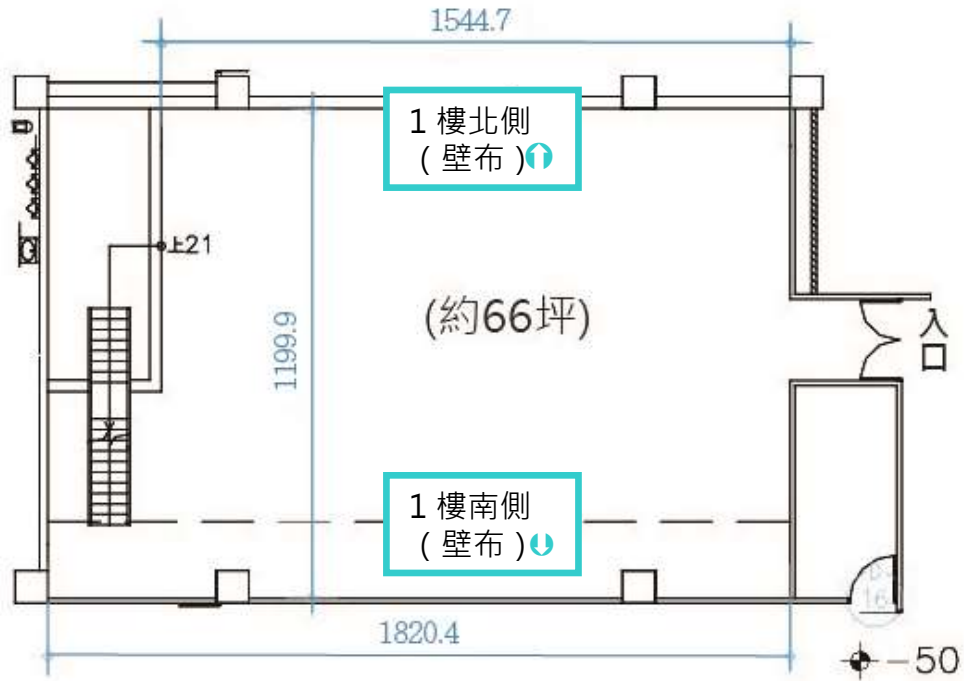

彰化縣文化局員林演藝廳展覽室場地設備圖

111.01.03

設備	規格	數量
① 海報框	寬 52 公分×高 76 公分	1 個
② 展示牆	1 樓北側 (壁布) : 寬 1544 公分×高 330 公分。 1 樓南側 (壁布) : 寬 1820 公分×高 230 公分。 2 樓南側 (牆面) : 寬 1757 公分×高 300 公分。 ☛適合展出平面作品。	3 面
③ 展櫃	合板，白色，30 公分×30 公分×高 90 公分	5 個
	合板，白色，35 公分×35 公分×高 90 公分	1 個
	合板，白色，45 公分×45 公分×高 90 公分	12 個
	合板，白色，60 公分×90 公分×高 90 公分	7 個
	合板，白色，60 公分×60 公分×高 90 公分	2 個
	合板，白色，60 公分×60 公分×高 100 公分	6 個
	合板，白色，60 公分×60 公分×高 70 公分 ☛以上適合展出立體作品。	1 個
④ 透明壓克力蓋	60 公分×60 公分×高 40 公分	2 個
	30 公分×30 公分×高 60 公分	1 個
⑤ 插座	可負電壓 110V。 ☛如需大容量另有 220V，需從 2 樓配電箱拉線。	4 個/牆面
⑥ 軌道燈	投射燈 (10W · LED · 色溫 3000K)	80 具
	長柄投射燈 (柄長 30cm · 9 珠 12W · LED · 色溫 3000K)	20 具
⑦ 掛勾	移動式 (可銜接軌道)	100 條
	快拆式 (可銜接軌道)	50 條
	固定式	50 條

員林演藝廳 展覽室平面圖

一樓

二樓夾層

員林演藝廳展覽室

展場實境

2樓南側
(牆面) →

1樓南側
(壁布) →

1樓北側
(壁布) ←

2樓南側
(牆面) →

1樓南側
(壁布) →

員林演藝廳展覽室

展場設備 (不含展品)

① 海報框

③ 展櫃、④ 透明壓克力罩

⑥ 軌道燈-投射燈及長柄投射燈

⑥ 軌道燈-投射燈