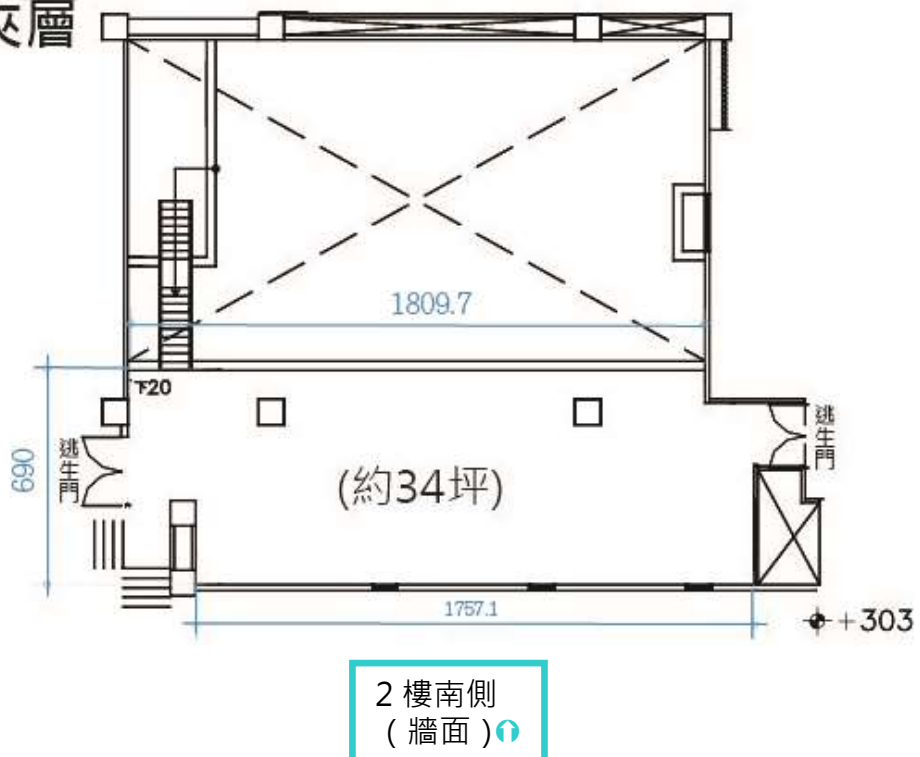

彰化縣文化局員林演藝廳展覽室場地設備圖

111.01.03

設備	規格	數量
① 海報框	寬 52 公分×高 76 公分	1 個
② 展示牆	1 樓北側 (壁布) : 寬 1544 公分×高 330 公分。 1 樓南側 (壁布) : 寬 1820 公分×高 230 公分。 2 樓南側 (牆面) : 寬 1757 公分×高 300 公分。 ☛適合展出平面作品。	3 面
③ 展櫃	合板，白色，30 公分×30 公分×高 90 公分	5 個
	合板，白色，35 公分×35 公分×高 90 公分	1 個
	合板，白色，45 公分×45 公分×高 90 公分	12 個
	合板，白色，60 公分×90 公分×高 90 公分	7 個
	合板，白色，60 公分×60 公分×高 90 公分	2 個
	合板，白色，60 公分×60 公分×高 100 公分	6 個
	合板，白色，60 公分×60 公分×高 70 公分 ☛以上適合展出立體作品。	1 個
④ 透明壓克力蓋	60 公分×60 公分×高 40 公分	2 個
	30 公分×30 公分×高 60 公分	1 個
⑤ 插座	可負電壓 110V。 ☛如需大容量另有 220V，需從 2 樓配電箱拉線。	4 個/牆面
⑥ 軌道燈	投射燈 (10W · LED · 色溫 3000K)	80 具
	長柄投射燈 (柄長 30cm · 9 珠 12W · LED · 色溫 3000K)	20 具
⑦ 掛勾	移動式 (可銜接軌道)	100 條
	快拆式 (可銜接軌道)	50 條
	固定式	50 條

員林演藝廳 展覽室平面圖

一樓

二樓夾層

員林演藝廳展覽室

展場實境

2樓南側
(牆面) →

1樓南側
(壁布) →

1樓北側
(壁布) ←

2樓南側
(牆面) →

1樓南側
(壁布) →

員林演藝廳展覽室

展場設備 (不含展品)

① 海報框

③ 展櫃、④ 透明壓克力罩

⑥ 軌道燈-投射燈及長柄投射燈

⑥ 軌道燈-投射燈