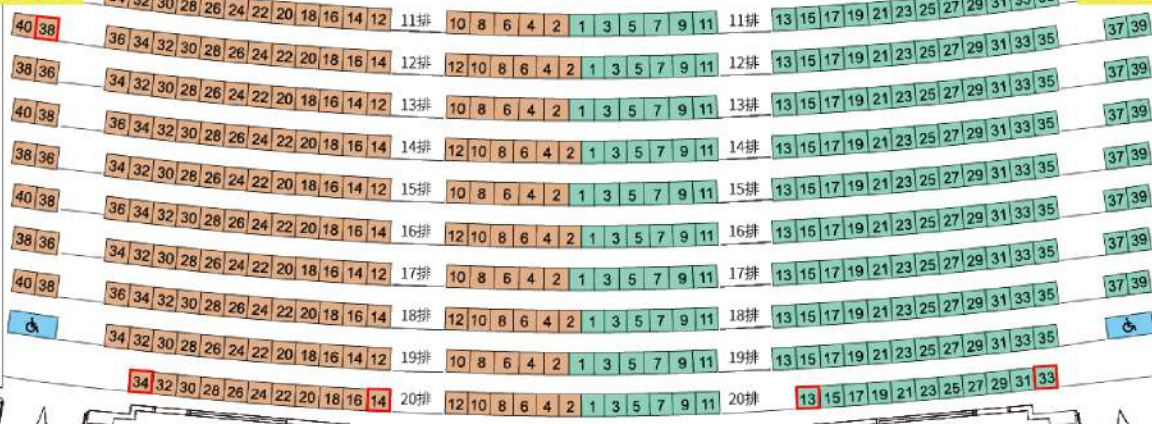

舞台 STAGE

83席+4輪椅席

92席

90席

138席

中間走道

138席

中間走道

141席

13席+1輪椅席

14席+1輪椅席

樓下(2F)

715席 (709席 + 6輪椅席)

不含志工席5席(12排38號、20排13.14.33.34號)

不含保留席3席(09排30.32.34號)

樓上(4F)

348席 (344席 + 4輪椅席)

不含志工席2席(10排13.14號)

全席

1063席 (1053席 + 10輪椅席)

不含志工席7席、保留席3席

45席+2輪椅席

45席+2輪椅席

111.12.10