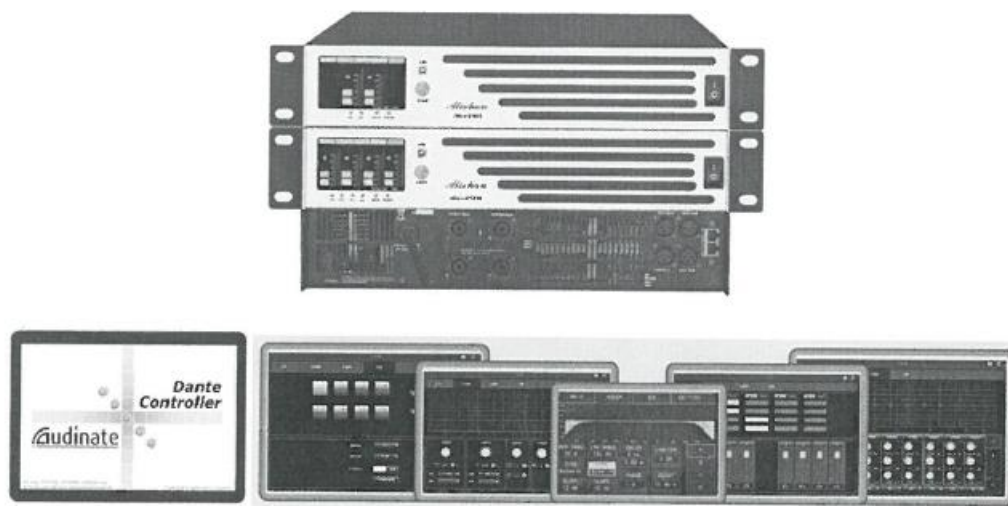

燈光控制器 ELATION PEARL TIGER

1. DMX512/1990 標準
2. 2048 個 DMX 控制通道
3. 具有 40 組手動直線性 Fader 可以控制 40 通道最多 240 台電腦燈和 120 路調光
4. USB 記憶體可以有效保存現場資料
5. 90-250V 電壓適應範圍
6. 另附 22 吋螢幕

舞台燈調光器 LITE-PUTER DX-1220

1. 12 迴路 DMX512 調光器
2. 可接電阻性及電感性負載
3. 主控元件採用 BTA-41/600V 雙相閘流體
4. 輸出過載保護: 25A 磁感式高速斷路器

音響系統

項目	廠牌 / 型號	單位	數量
揚聲器	Audio Center PF15+	支	4
全數位功率擴大機	HD D-4600	台	1
音場控制電腦主機	HP NBHP2WL87PA	套	1
監聽揚聲器	Audio Center PF15+	支	2
四頻道手握式無線麥克風	MIPRO ACT-74 / ACT-70H*4	支	4
四頻道領夾式無線麥克風組	MIPRO ACT-74 / ACT-70T(MU-55L)*4	組	3
音響總電源控制開關	HD RS-801	套	1

全數位功率擴大機 HD D-4600

1. 輸出: 四通道擴大機
2. 8Ω 立體聲功率: 4x600W 4Ω 立體聲功率: 4Ax1200W
3. 含 32 位元 DSP 處理器
4. 輸出處理部分包含分頻, 8 個 EQ, 增益, 靜音, 壓縮, 相位, 延時, 連動調節等處理參數
頻率響應: 20Hz-34KHz-(+0/-0.3dB, 1W/8Ω)。
5. 輸入連接器: XLR 母座兩組, 請能透過 RJ45 接口以 DANTE 達成 AES/EBU 功能, 模擬

XLR 輸出輸入接口。

6. RJ45 連接輸入插座: 可透過 DANTE 將擴大機與網路連接, 實現遠程參數調整。

7. 可實現 250 台設備同時連機控制, 具有 20 個用戶預設, 整機狀態和每個用戶預設都可以單獨存儲和調用, 並可控制功放輸出啞音、進入睡眠狀態、調節功放處理參數。

8. 32 位元訊號採樣 96kHz/24bit

音響總電源控制開關 HD RS801

1. 通路數量: 8 路

2. 輸出繼電器觸點電流: 20A 277VAC