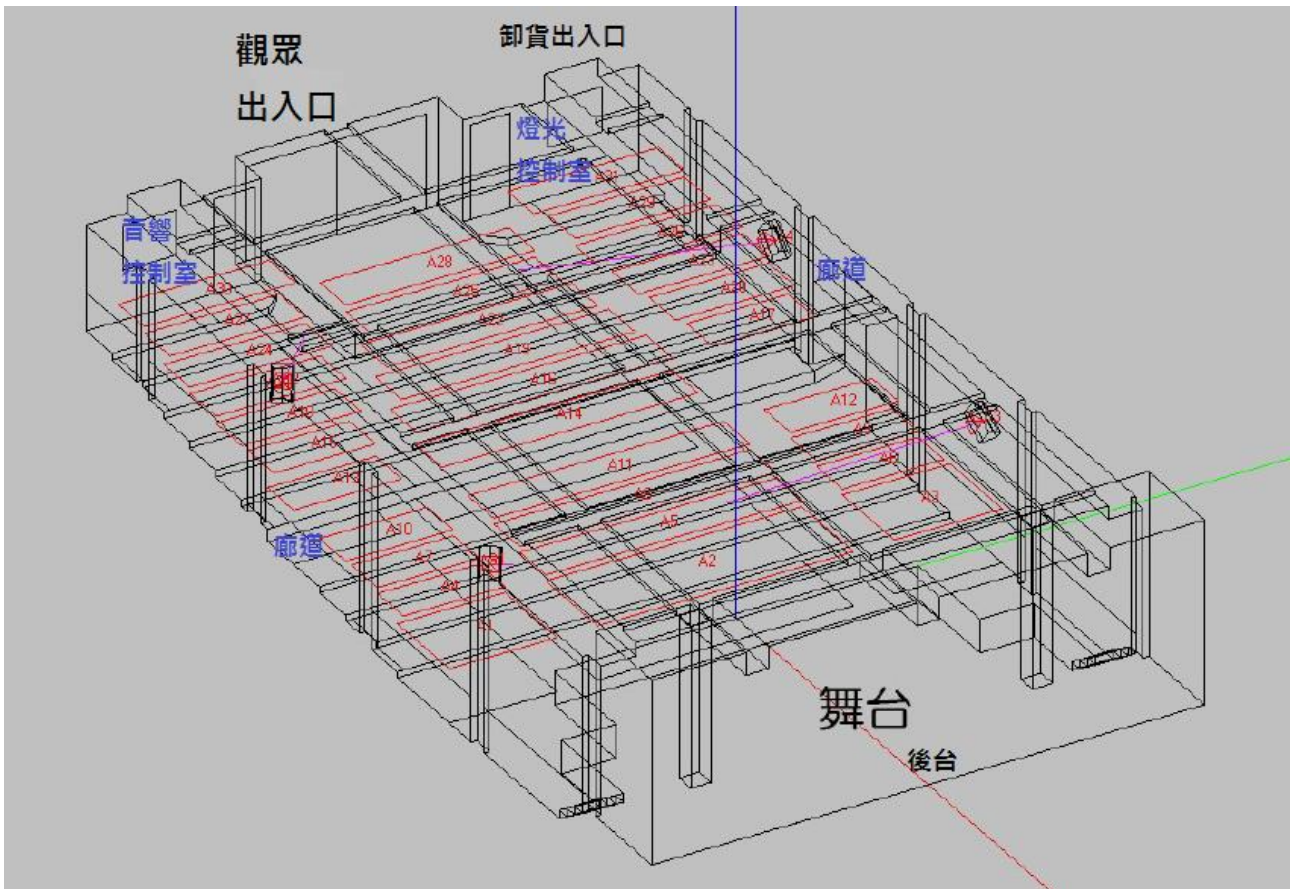

南北管音樂戲曲館表演廳技術手冊

2018年8月

表演廳空間配置圖

舞台尺寸

項目	尺寸 cm	備註
舞台	1020*450 (寬*深)	
舞台上緣	780*250 (寬*深)	靠近觀眾席，兩側為台階。
舞台高度	350	

舞台地毯

項目	廠牌 / 型號	單位	數量
舞台地毯	台化 / 晶晶 500 防焰 紅色	式	1

懸吊系統

3. 按下觸發開關, 從第 1 路起按順序供電給 8 路電源, 再次按下觸發開關, 則從第 8 路起反順序關閉 8 路電源, 產品具有 LED 顯示。

後台空間

項目	空間描述
演員化妝室(大)	約可容納 20 人
演員化妝室(小)	約可容納 15 人
道具準備室	約可容納 13 人
快速更衣室	2 間
廁所(女)	馬桶 3 座
廁所(男)	馬桶 2 座

南北管音樂戲曲館表演廳觀眾席

A 排
B 排
C 排
D 排
E 排