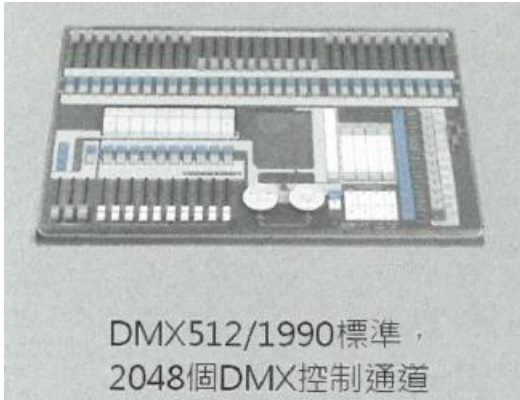

南北管音樂戲曲館表演廳技術手冊

2018年8月

表演廳空間配置圖

舞台尺寸

項目	尺寸 cm	備註
舞台	1020*450 (寬*深)	
舞台上緣	780*250 (寬*深)	靠近觀眾席，兩側為台階。
舞台高度	350	

舞台地毯

項目	廠牌 / 型號	單位	數量
舞台地毯	台化 / 晶晶 500 防焰 紅色	式	1

懸吊系統

項目	廠牌 / 型號	單位	數量
簾白布幕	SUPER-SEIMON 360cm*700cm	幅	1
簾白壁掛銀幕	SUPER-SEIMON 203cm*152cm	幅	2

燈光系統

項目	廠牌 / 型號	單位	數量
舞台變色燈	ELATION LED PAR64 RGBW	支	24
變色天幕燈	ELATION LED	支	8
燈光控制器	ELATION PEARL TIGER	台	1
舞台燈調光器	LITE-PUTER DX-1220	台	5
環境燈光處理器	LITE-PUTER DP-NEX1	台	1
環境燈光系統控制面板	LITE-PUTER ECP-202	台	2
天幕投影機	ROLY RP-L6100X	台	1
字幕投影機	NEC MC401X	台	2

燈光控制器 ELATION PEARL TIGER

1. DMX512/1990 標準
2. 2048 個 DMX 控制通道
3. 具有 40 組手動直線性 Fader 可以控制 40 通道最多 240 台電腦燈和 120 路調光
4. USB 記憶體可以有效保存現場資料
5. 90-250V 電壓適應範圍
6. 另附 22 吋螢幕

舞台燈調光器 LITE-PUTER DX-1220

1. 12 迴路 DMX512 調光器
2. 可接電阻性及電感性負載
3. 主控元件採用 BTA-41/600V 雙相閘流體
4. 輸出過載保護: 25A 磁感式高速斷路器

全數位功率擴大機 HD D-4600

1. 輸出: 四通道擴大機
2. 8Ω 立體聲功率: 4x600W 4Ω 立體聲功率: 4Ax1200W
3. 含 32 位元 DSP 處理器
4. 輸出處理部分包含分頻, 8 個 EQ, 增益, 靜音, 壓縮, 相位, 延時, 連動調節等處理參數
頻率響應: 20Hz-34KHz-(+0/-0.3dB, 1W/8Ω)。
5. 輸入連接器: XLR 母座兩組, 請能透過 RJ45 接口以 DANTE 達成 AES/EBU 功能, 模擬